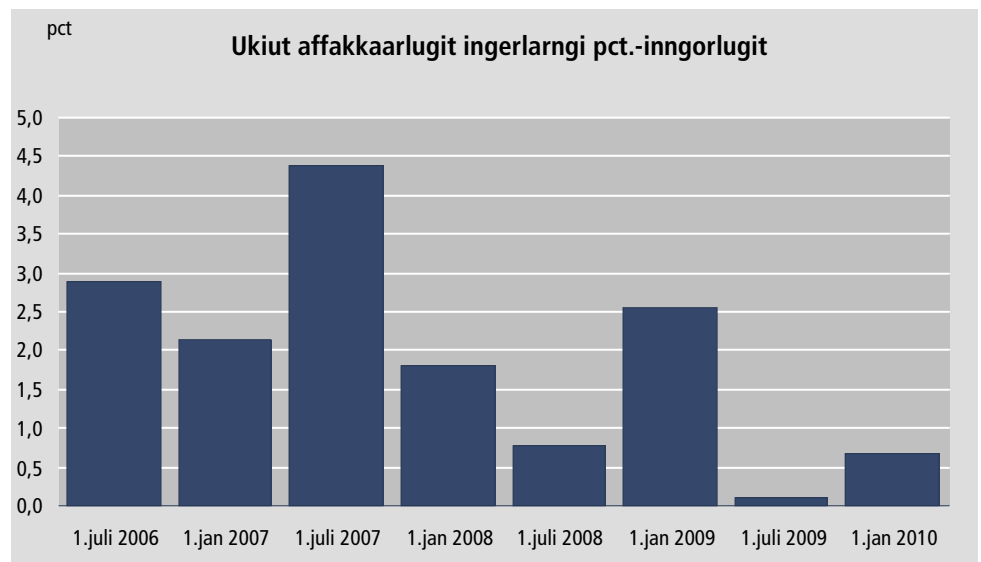

1. januar 2010 Sanaartornermut aningaasartuutitut naleqqersuut.

1. Eqikkaaneq

Ukiup ataatsip ingerlanerani 0,8 pct.-mik qaffiarneq

1. januar 2009-miit – 1. januar 2010-mut sanaartornermi aningaasartuutit 0,8 pct.-mik qaffapput. Sulinermi akissarsiat qaffariaateqarnerpaapput 3,0 pct.-mik. Atortussanut aningaasartuutit apparput 1,0 pct.-mik. Nassiussinermi aningaasartuutit appariaateqarput 3,6 pct.-mik.

Nassiussinermi akit naatsorsuineq ataatsimut isigalugu 6 pct.-mik naleqqersuupput. Atortussanut aningaasartuutit ataatsimut naatsorsuinerit isigalugit 42,6 pct.-mik naleqqersuullutik. Sulinermi akissarsiat naatsorsuinerit ataatsimut isigalugit 51,3 pct.-mik naleqqersuupput.

Ukiup affaani 0,7 pct.-mik qaffiarneq

Piffissami 1. juli 2009-miit – 1.januar 2010-mut sanaartornermut aningaasartuutitut naleqqersuut 0,7 pct.-mik qaffiarpoq. Qaffariaat annikitsoq tamanna peqquteqarpoq nassiussinermut aningaasartuutit annikilleriarnerannik

Titartagaq 1.

Sanaartornermut aningaasartuutit akiisa ukiut affakkaarlugit ingerlanngi

Qallunaat Nunaanni sanaartornermi akit ingerlanngi

Sanaartornermut aningaasartuutitut naleqqersuutit allannngorarnera qallunaat nunaanni allannngoraneq qanimut malippaa, tamassuma nassuiaatissaraa atortussat tamangajalluinnarmik Qallunaat Nunaannit eqqussorneqartarmata. Maannarpiaq Qallunaat Nunaanni ataatsimut naatsorsuinerit isigalugit, ukiup ataatsip ingerlanerani sanaartornermut aningaasartuutitut naleqqersuut -0,9 pct.-voq, Qallunaat Nunaanni Naatsorsueqqissaartarfiup nutaarsiassaani nr.96, 5.marts 2010-meersumi nalunaakkat malillugit.